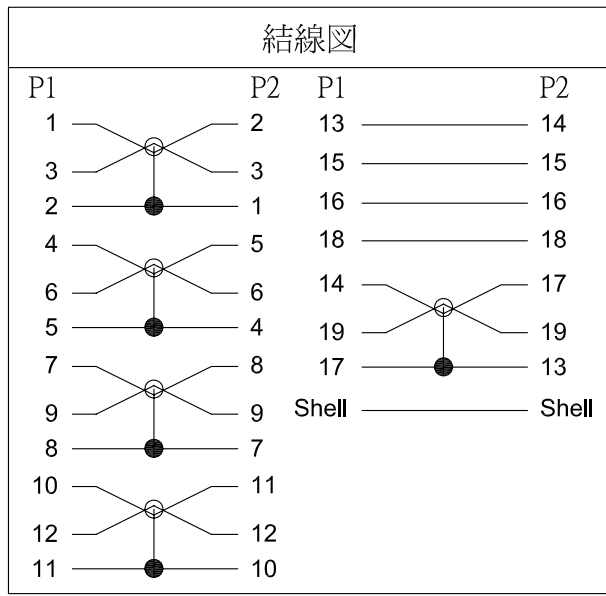

REV	日期	変更履歴
A	H28.4.12	新規

型番	L(mm)	誤差(mm)
CA-HFTOMC-LL050	500	+/-10
CA-HFTOMC-LL100	1000	+/-10

③	HDMI電線 Ver1.4対応 OD:45mm	1	本
②	ミニHDMI L型(左向き)オスネクターVer1.4対応 金メッキ	1	個
①	HDMIメスコネクターVer1.4対応 金メッキ	1	個
NO.	詳細	数量	単位

エスエージェー株式会社				
商品名	HDMI ミニHDMI L型(左向き)変換延長ケーブル Ver1.4		REV.	ページ
型番	CA-HFTOMC-LLXXXX		A	1/1
作図	Kimura	承認	Kure	単位
				MM