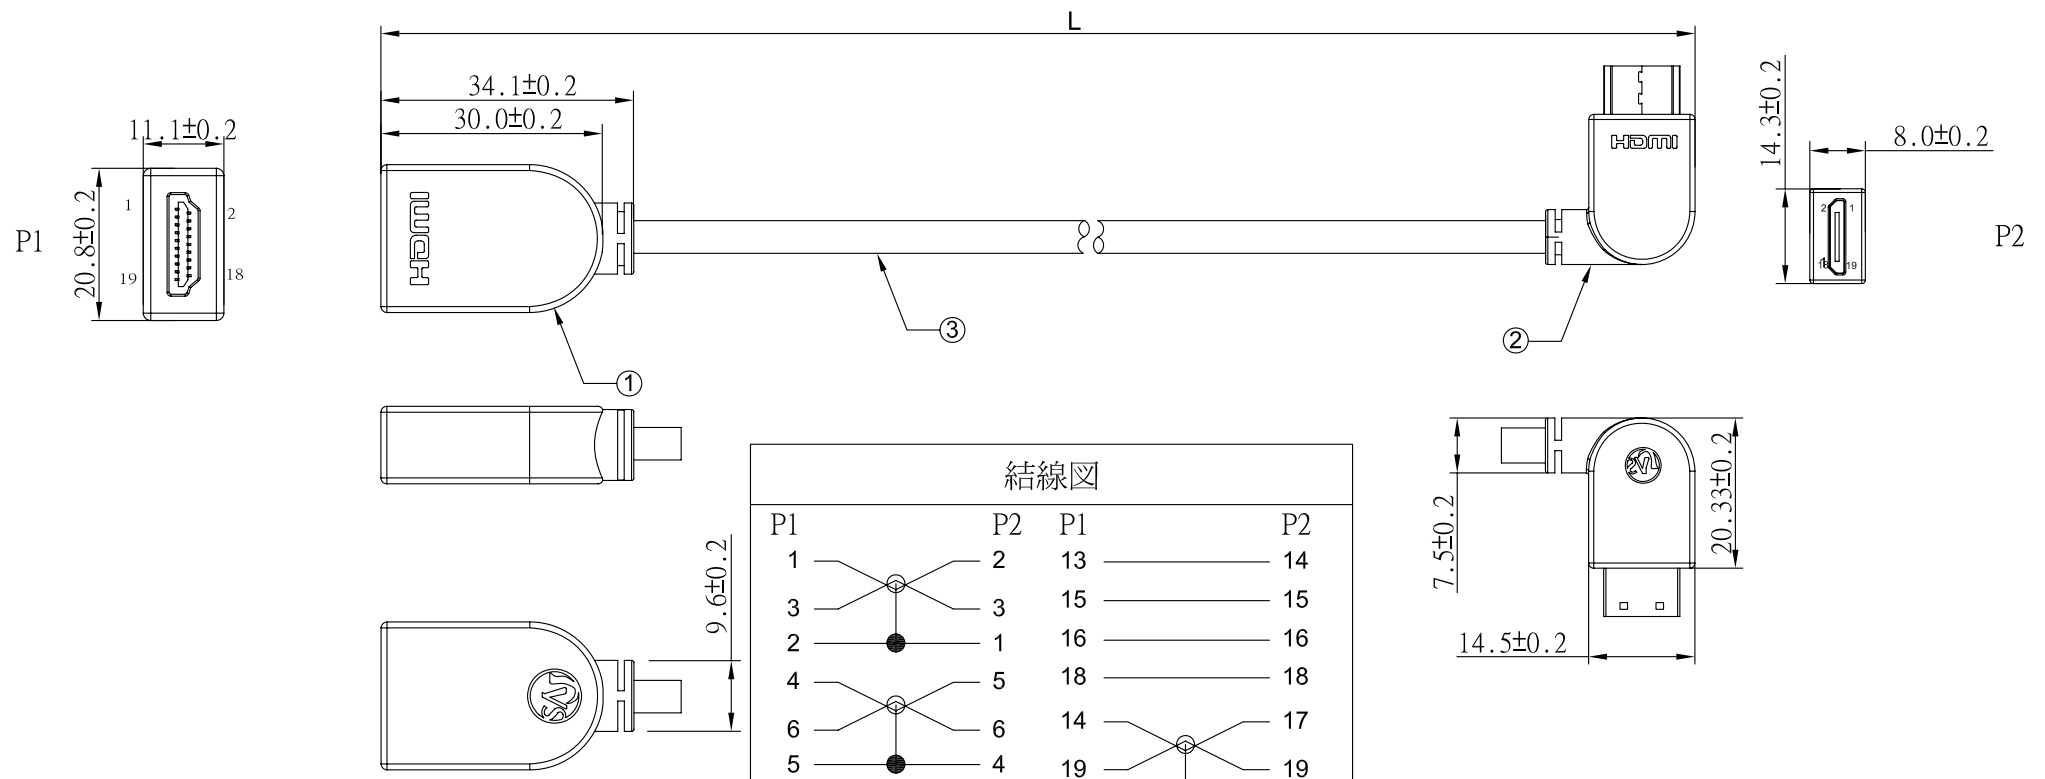

REV	日期	変更履歴
A	H28.4.12	新規

型番	L(mm)	誤差(mm)
CA-HFTOMC-LL050	500	+/-10
CA-HFTOMC-LL100	1000	+/-10

③	HDMI電線 Ver1.4対応 OD:45mm	1	本
②	ミニHDMI L型(左向き)オスネクターVer1.4対応 金メッキ	1	個
①	HDMIメスコネクターVer1.4対応 金メッキ	1	個
NO.	詳細	数量	単位

エスエージェー株式会社				
商品名	HDMI ミニHDMI L型(左向き)変換延長ケーブル Ver1.4		REV.	ページ
型番	CA-HFTOMC-LLXXXX		A	1/1
作図	Kimura	承認	Kure	単位
				MM