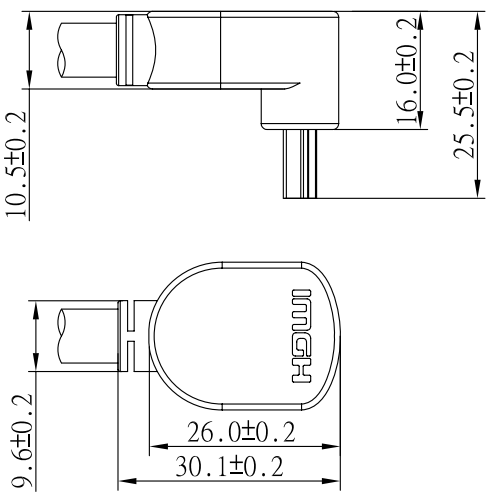

REV	日期	変更履歴
B	H28.1.7	コネクタのコンパクト化

型番	L(mm)	誤差(mm)
CA-HDMI-LU100	1000	+/-10
CA-HDMI-LU200	2000	+/-10
CA-HDMI-LU300	3000	+/-20
CA-HDMI-LU500	5000	+/-20
CA-HDMI-LU1000	10000	+/-30

<b>エスエージェー株式会社</b>				
商品名	HDMI ケーブル Ver1.4 片側L型 (上向き)		REV.	ページ
型番	CA-HDMI-LUXXX		B	1/1
作図	Kimura	承認	Kure	単位
				MM

③	HDMI電線 Ver1.4対応	1	本
②	HDMIオスコネクターL型 (上向き) Ver1.4対応 金メッキ	2	個
①	HDMIオスコネクターVer1.4対応 金メッキ	2	個
NO.	詳細	数量	単位