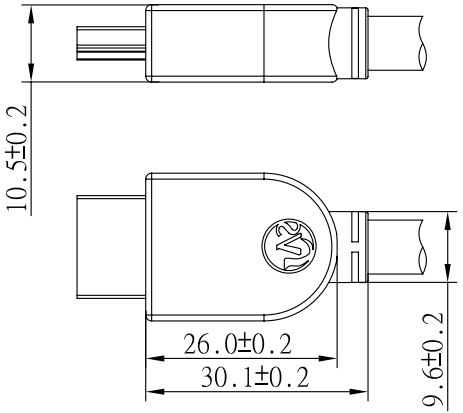

REV	日期	変更履歴
B	H28.1.7	コネクタのコンパクト化

型番	L(mm)	誤差(mm)
CA-HDMI-LU100	1000	+/-10
CA-HDMI-LU200	2000	+/-10
CA-HDMI-LU300	3000	+/-20
CA-HDMI-LU500	5000	+/-20
CA-HDMI-LU1000	10000	+/-30

<b>エスエージェー株式会社</b>				
商品名	HDMI ケーブル Ver1.4 片側L型 (上向き)		REV.	ページ
型番	CA-HDMI-LUXXX		B	1/1
作図	Kimura	承認	Kure	単位
				MM

③	HDMI電線 Ver1.4対応	1	本
②	HDMIオスコネクターL型 (上向き) Ver1.4対応 金メッキ	2	個
①	HDMIオスコネクターVer1.4対応 金メッキ	2	個
NO.	詳細	数量	単位