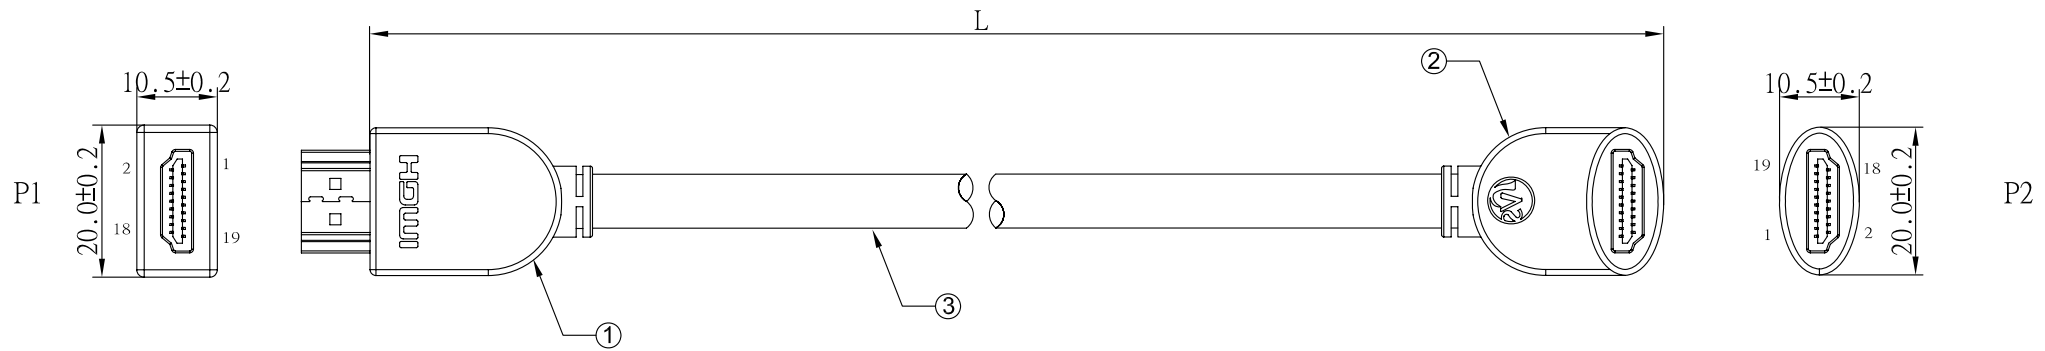

REV	日期	変更履歴
B	H28.1.7	コネクタのコンパクト化

型番	L(mm)	誤差(mm)
CA-HDMI-LU100	1000	+/-10
CA-HDMI-LU200	2000	+/-10
CA-HDMI-LU300	3000	+/-20
CA-HDMI-LU500	5000	+/-20
CA-HDMI-LU1000	10000	+/-30

<b>エスエージェー株式会社</b>				
商品名	HDMI ケーブル Ver1.4 片側L型 (上向き)		REV.	ページ
型番	CA-HDMI-LUXXX		B	1/1
作図	Kimura	承認	Kure	単位
				MM

③	HDMI電線 Ver1.4対応	1	本
②	HDMIオスコネクターL型 (上向き) Ver1.4対応 金メッキ	2	個
①	HDMIオスコネクターVer1.4対応 金メッキ	2	個
NO.	詳細	数量	単位