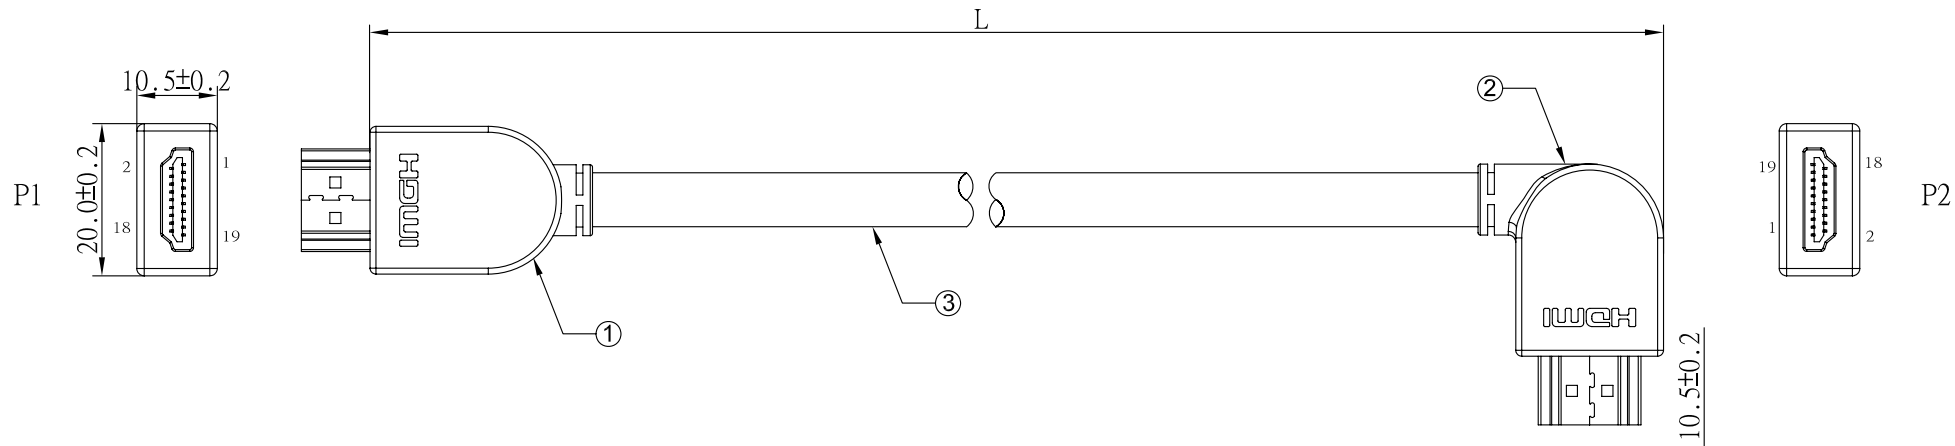

REV	日期	変更履歴
B	H28.1.7	コネクタのコンパクト化

型番	L(mm)	誤差(mm)
CA-HDMI-LR100	1000	+/-10
CA-HDMI-LR200	2000	+/-15
CA-HDMI-LR300	3000	+/-20
CA-HDMI-LR500	5000	+/-20
CA-HDMI-LR1000	10000	+/-30

エスエージェー株式会社

商品名	HDMI ケーブル Ver1.4 片側L型 (右向き)	REV.	B	ページ	1/1
型番	CA-HDMI-LRXXX	単位	MM		
作図	Kimura	承認	Kure		

③	HDMI電線 Ver1.4対応	1	本
②	HDMIオスコネクターL型(右向き) Ver1.4対応 金メッキ	2	個
①	HDMIオスコネクターVer1.4対応 金メッキ	2	個
NO.	詳細	数量	単位