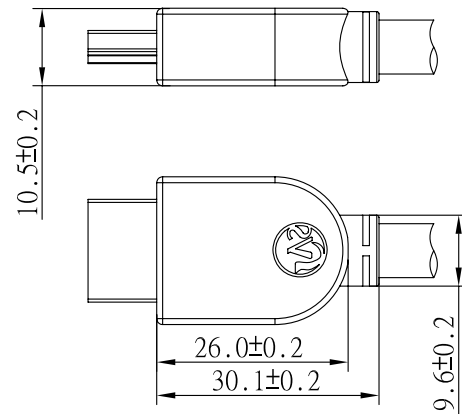

REV	日期	変更履歴
B	H28.1.7	コネクタのコンパクト化

型番	L(mm)	誤差(mm)
CA-HDMI-LR100	1000	+/-10
CA-HDMI-LR200	2000	+/-15
CA-HDMI-LR300	3000	+/-20
CA-HDMI-LR500	5000	+/-20
CA-HDMI-LR1000	10000	+/-30

エスエージェー株式会社

商品名	HDMI ケーブル Ver1.4 片側L型 (右向き)	REV.	B	ページ	1/1
型番	CA-HDMI-LRXXX	単位	MM		
作図	Kimura	承認	Kure		

③	HDMI電線 Ver1.4対応	1	本
②	HDMIオスコネクターL型(右向き) Ver1.4対応 金メッキ	2	個
①	HDMIオスコネクターVer1.4対応 金メッキ	2	個
NO.	詳細	数量	単位