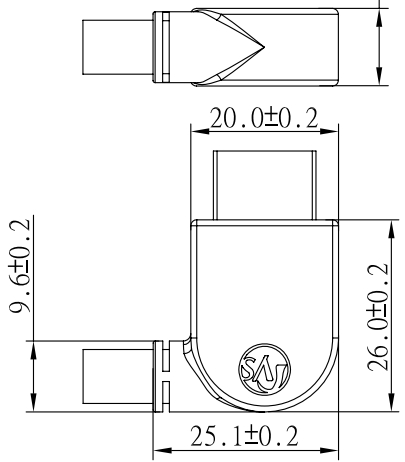

REV	日期	変更履歴
B	H28.1.7	コネクタのコンパクト化

型番	L(mm)	誤差(mm)
CA-HDMI-LR100	1000	+/-10
CA-HDMI-LR200	2000	+/-15
CA-HDMI-LR300	3000	+/-20
CA-HDMI-LR500	5000	+/-20
CA-HDMI-LR1000	10000	+/-30

エスエージェー株式会社

商品名	HDMI ケーブル Ver1.4 片側L型 (右向き)	REV.	B	ページ	1/1
型番	CA-HDMI-LRXXX	単位	MM		
作図	Kimura	承認	Kure		

③	HDMI電線 Ver1.4対応	1	本
②	HDMIオスコネクターL型(右向き) Ver1.4対応 金メッキ	2	個
①	HDMIオスコネクターVer1.4対応 金メッキ	2	個
NO.	詳細	数量	単位