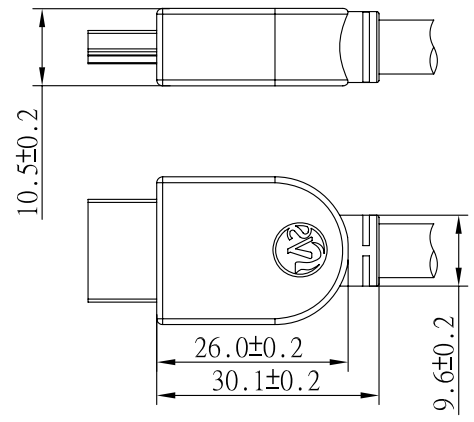

REV	日期	変更履歴
B	H28.1.7	コネクタのコンパクト化

型番	L(mm)	誤差(mm)
CA-HDMI-LL200	2000	+/-15
CA-HDMI-LL500	5000	+/-20
CA-HDMI-LL1000	10000	+/-30

③	HDMI電線 Ver1.4対応	1	本
②	HDMIオスコネクターL型(左向き) Ver1.4対応 金メッキ	2	個
①	HDMIオスコネクターVer1.4対応 金メッキ	2	個
NO.	詳細	数量	単位

エスエージェー株式会社				
商品名	HDMI ケーブル Ver1.4 片側L型(左向き)		REV.	ページ
型番	CA-HDMI-LLXXX		B	1/1
作図	Kimura	承認	Kure	単位
				MM