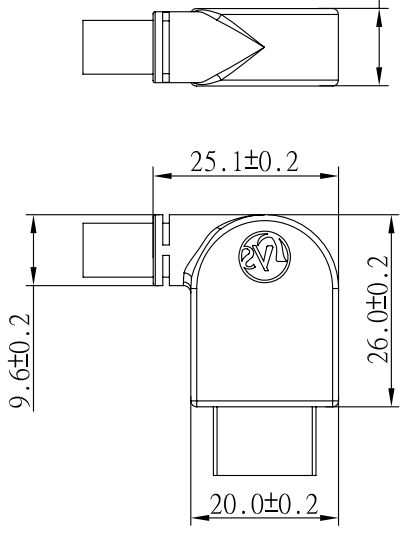

REV	日期	変更履歴
B	H28.1.7	コネクタのコンパクト化

型番	L(mm)	誤差(mm)
CA-HDMI-LL200	2000	+/-15
CA-HDMI-LL500	5000	+/-20
CA-HDMI-LL1000	10000	+/-30

③	HDMI電線 Ver1.4対応	1	本
②	HDMIオスコネクターL型(左向き) Ver1.4対応 金メッキ	2	個
①	HDMIオスコネクターVer1.4対応 金メッキ	2	個
NO.	詳細	数量	単位

エスエージェー株式会社				
商品名	HDMI ケーブル Ver1.4 片側L型(左向き)		REV.	ページ
型番	CA-HDMI-LLXXX		B	1/1
作図	Kimura	承認	Kure	単位
				MM