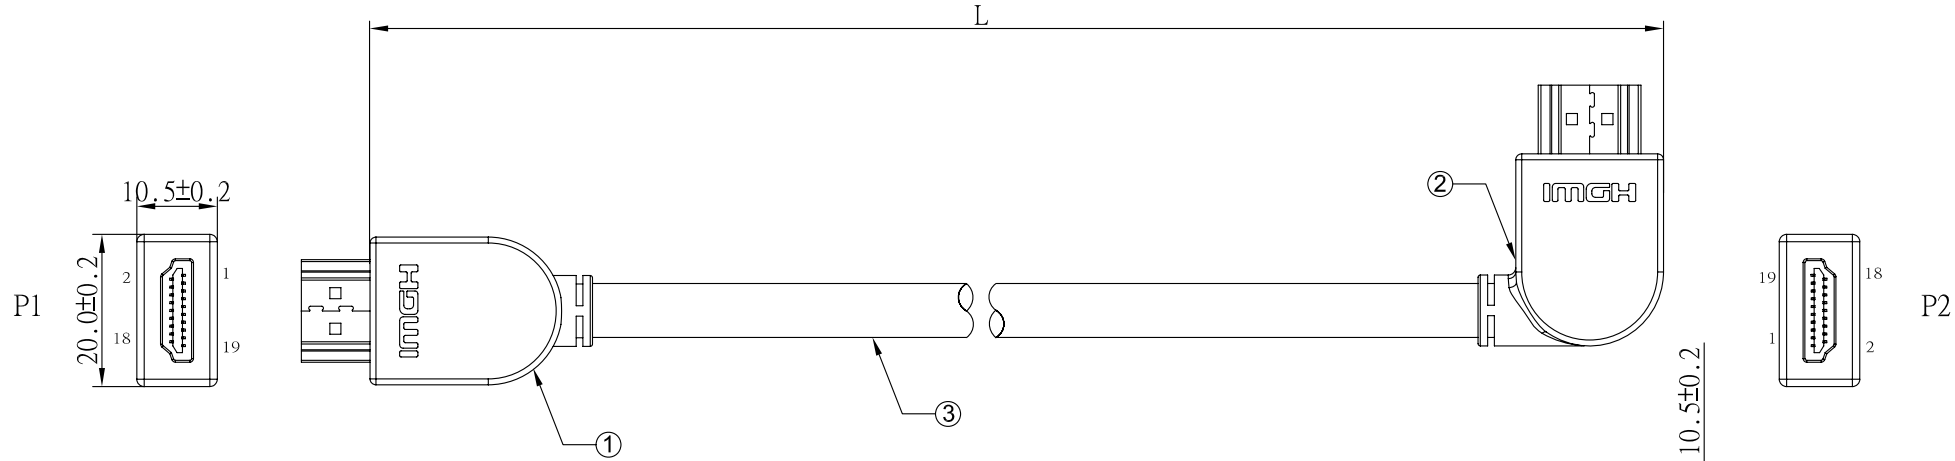

REV	日期	変更履歴
B	H28.1.7	コネクタのコンパクト化

型番	L(mm)	誤差(mm)
CA-HDMI-LL200	2000	+/-15
CA-HDMI-LL500	5000	+/-20
CA-HDMI-LL1000	10000	+/-30

③	HDMI電線 Ver1.4対応	1	本
②	HDMIオスコネクターL型(左向き) Ver1.4対応 金メッキ	2	個
①	HDMIオスコネクターVer1.4対応 金メッキ	2	個
NO.	詳細	数量	単位

エスエージェー株式会社				
商品名	HDMI ケーブル Ver1.4 片側L型(左向き)		REV.	ページ
型番	CA-HDMI-LLXXX		B	1/1
作図	Kimura	承認	Kure	単位
				MM