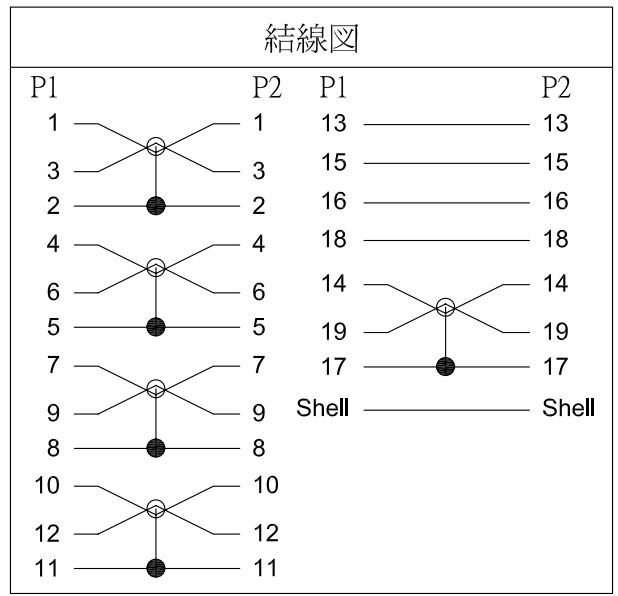

REV	日期	変更履歴
B	H28.1.7	コネクタのコンパクト化

型番	L(mm)	誤差(mm)
CA-HDMI-LL200	2000	+/-15
CA-HDMI-LL500	5000	+/-20
CA-HDMI-LL1000	10000	+/-30

③	HDMI電線 Ver1.4対応	1	本
②	HDMIオスコネクターL型(左向き) Ver1.4対応 金メッキ	2	個
①	HDMIオスコネクターVer1.4対応 金メッキ	2	個
NO.	詳細	数量	単位

エスエージェー株式会社				
商品名	HDMI ケーブル Ver1.4 片側L型(左向き)		REV.	ページ
型番	CA-HDMI-LLXXX		B	1/1
作図	Kimura	承認	Kure	単位
				MM