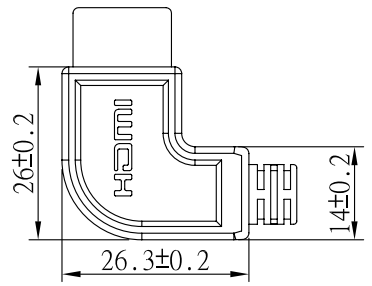

REV	日期	変更履歴
A	H25.12.21	新規

③	HDMI電線 Ver1.4対応	1	本
②	HDMIオスコネクターVer1.4対応 金メッキ	1	個
①	HDMIオスコネクターL型(左向き) Ver1.4対応 金メッキ	1	個
NO.	詳細	数量	単位

エスエージェー株式会社				
商品名	HDMI ケーブル Ver1.4 片側L型(左向き) 1m		REV.	ページ
型番	CA-HDMI-LL100		A	1/1
作図	Kimura	承認	Kure	単位
				MM