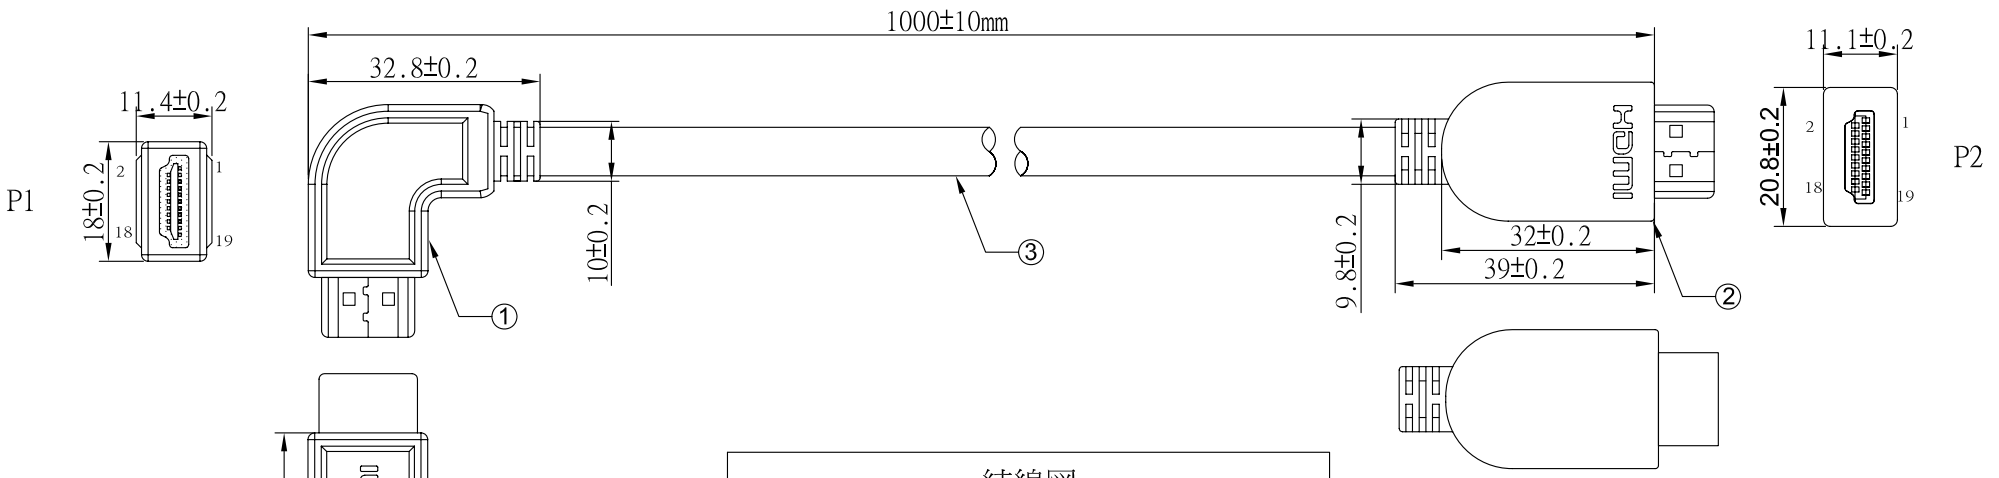

REV	日期	変更履歴
A	H25.12.21	新規

③	HDMI電線 Ver1.4対応	1	本
②	HDMIオスコネクターVer1.4対応 金メッキ	1	個
①	HDMIオスコネクターL型(左向き) Ver1.4対応 金メッキ	1	個
NO.	詳細	数量	単位

エスエージェー株式会社				
商品名	HDMI ケーブル Ver1.4 片側L型(左向き) 1m		REV.	ページ
型番	CA-HDMI-LL100		A	1/1
作図	Kimura	承認	Kure	単位
				MM