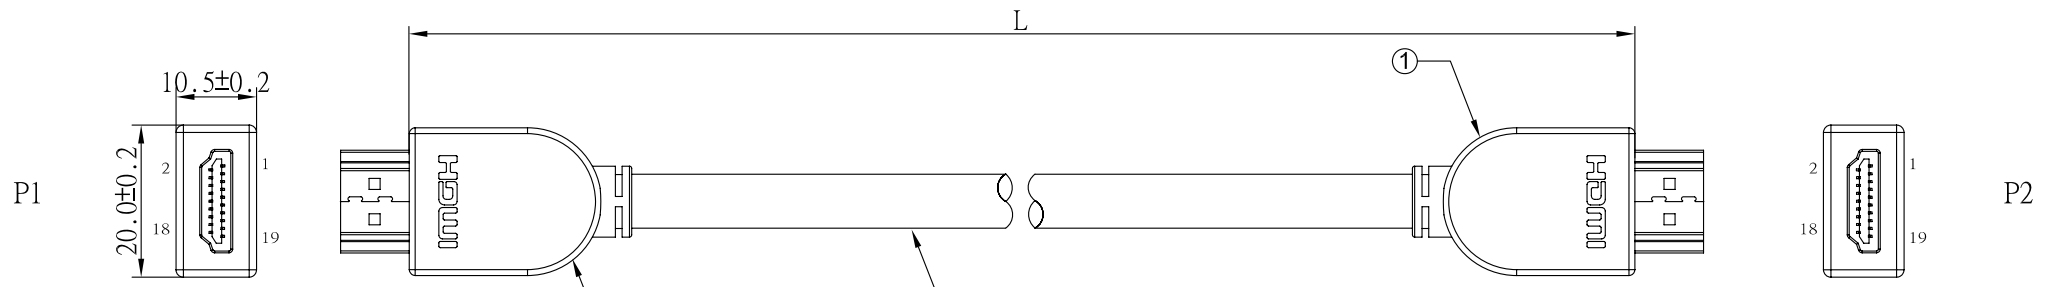

REV	日期	変更履歴
D	H28.1.7	コネクタのコンパクト化

結線図

型番	L(mm)	誤差(mm)
CA-HDMI-G100	1000	+/-10
CA-HDMI-G200	2000	+/-10
CA-HDMI-G300	3000	+/-20
CA-HDMI-G500	5000	+/-20
CA-HDMI-G1000	10000	+/-30

エスエージェー株式会社				
商品名	HDMIケーブル		REV.	ページ
型番	CA-HDMI-GXXXX		D	1/1
作図	Kimura	承認	Kure	単位
				MM