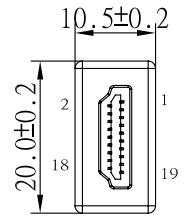

REV	日期	変更履歴
D	H28.1.7	コネクタのコンパクト化

結線図

型番	L(mm)	誤差(mm)
CA-HDMI-G100	1000	+/-10
CA-HDMI-G200	2000	+/-10
CA-HDMI-G300	3000	+/-20
CA-HDMI-G500	5000	+/-20
CA-HDMI-G1000	10000	+/-30

エスエージェー株式会社				
商品名	HDMIケーブル		REV.	ページ
型番	CA-HDMI-GXXXX		D	1/1
作図	Kimura	承認	Kure	単位
				MM

②	HDMI電線 Ver1.4対応	1	本
①	HDMIオスコネクタVer1.4対応 金メッキ	2	個
NO.	詳細	数量	単位