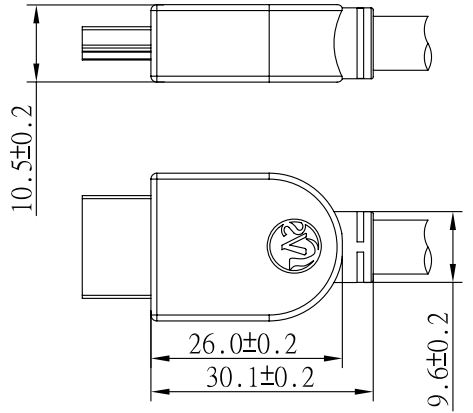

REV	日期	変更履歴
D	H28.1.7	コネクタのコンパクト化

結線図

型番	L(mm)	誤差(mm)
CA-HDMI-G100	1000	+/-10
CA-HDMI-G200	2000	+/-10
CA-HDMI-G300	3000	+/-20
CA-HDMI-G500	5000	+/-20
CA-HDMI-G1000	10000	+/-30

エスエージェー株式会社				
商品名	HDMIケーブル		REV.	ページ
型番	CA-HDMI-GXXXX		D	1/1
作図	Kimura	承認	Kure	単位
				MM

②	HDMI電線 Ver1.4対応	1	本
①	HDMIオスコネクタVer1.4対応 金メッキ	2	個
NO.	詳細	数量	単位