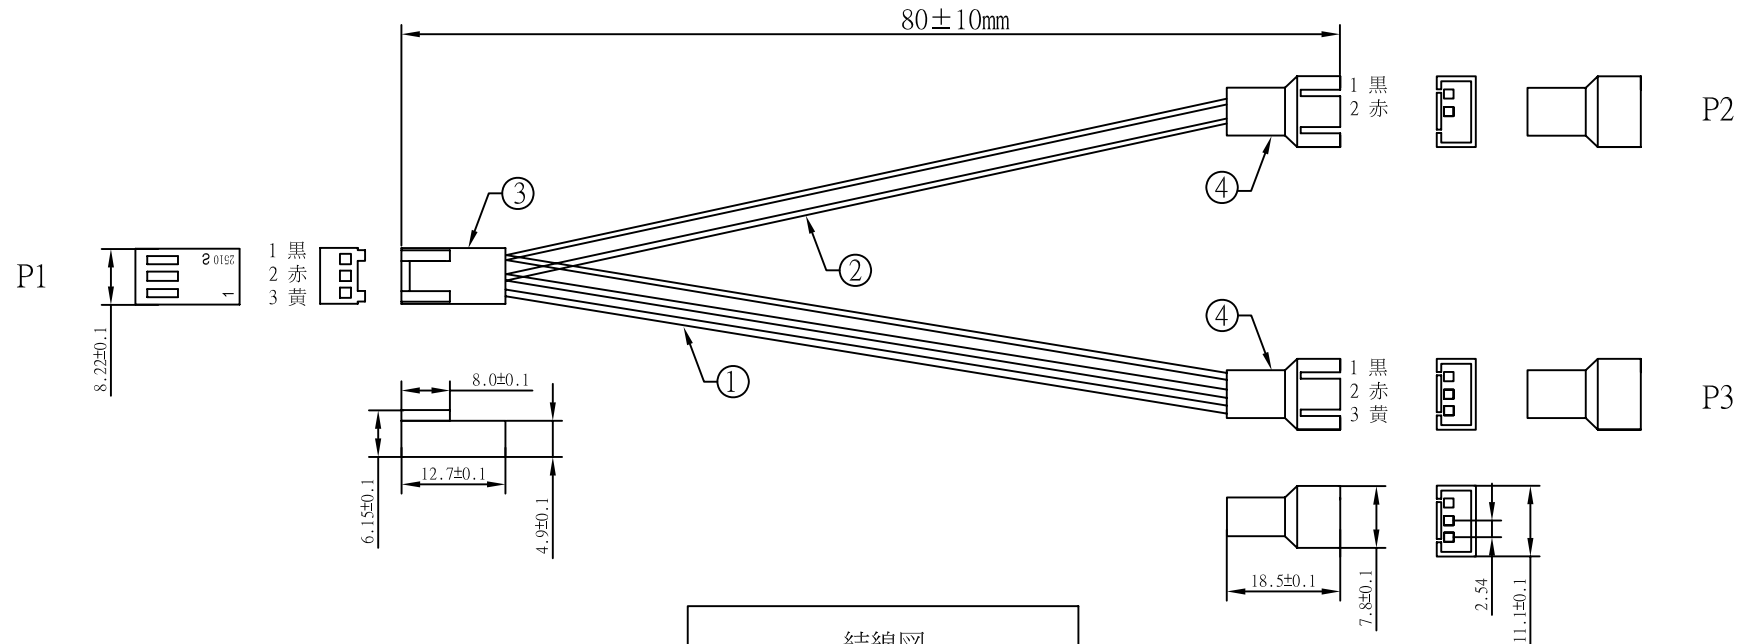

REV	日期	変更履歴
A	H22.9.6	新規

結線図		
P2	色 P1	P3
黒 1	—— 黒 1	—— 黒 1
赤 2	—— 赤 2	—— 赤 2
3	—— 黄 3	—— 黄 3

④	ファン用3ピンオスコネクター	1	個
③	ファン用3ピンメスコネクター	2	個
②	24AWG電源ケーブル 黒、赤	各1	本
①	24AWG電源ケーブル 黒、赤、黄	各1	本
NO.	詳細	数量	単位

エスエージェー株式会社				
商品名	ファン分岐ケーブル		REV.	ページ
型番	CA-PT02F-008		A	1/1
作図	Kimura	承認	Kure	単位
	6	7	8	MM