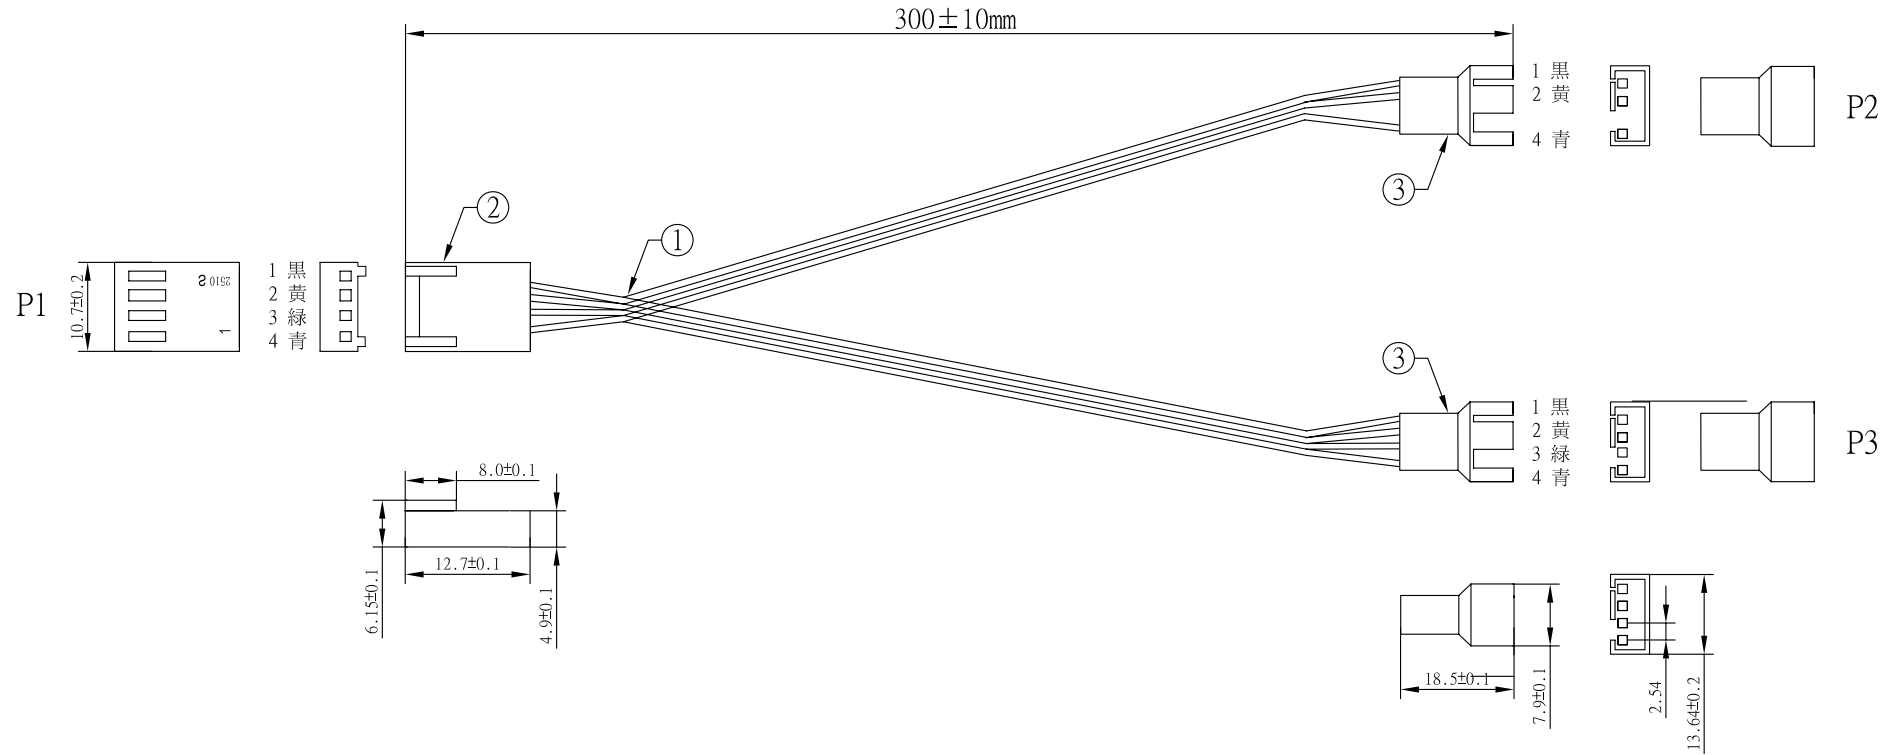

REV	日期	変更履歴
A	H27.9.4	新規

結線図

色	P2	P1	P3
黒	1	黒 1	黒 1
黄	2	黄 2	黄 2
緑	NG	緑 3	緑 3
青	4	青 4	青 4

③	PWMファン用4ピンオスコネクター	2	個
②	PWMファン用4ピンメスコネクター	1	個
①	黒、黄、緑、青（一体化）24AWG電源ケーブル	2	本
NO.	詳細	数量	単位

エスエージェー株式会社				
商品名	PWMファン分岐延長ケーブル 30cm		REV.	ページ
型番	CA-PFANTO2F-030		A	1/1
作図	Kimura	承認	Kure	単位
				MM