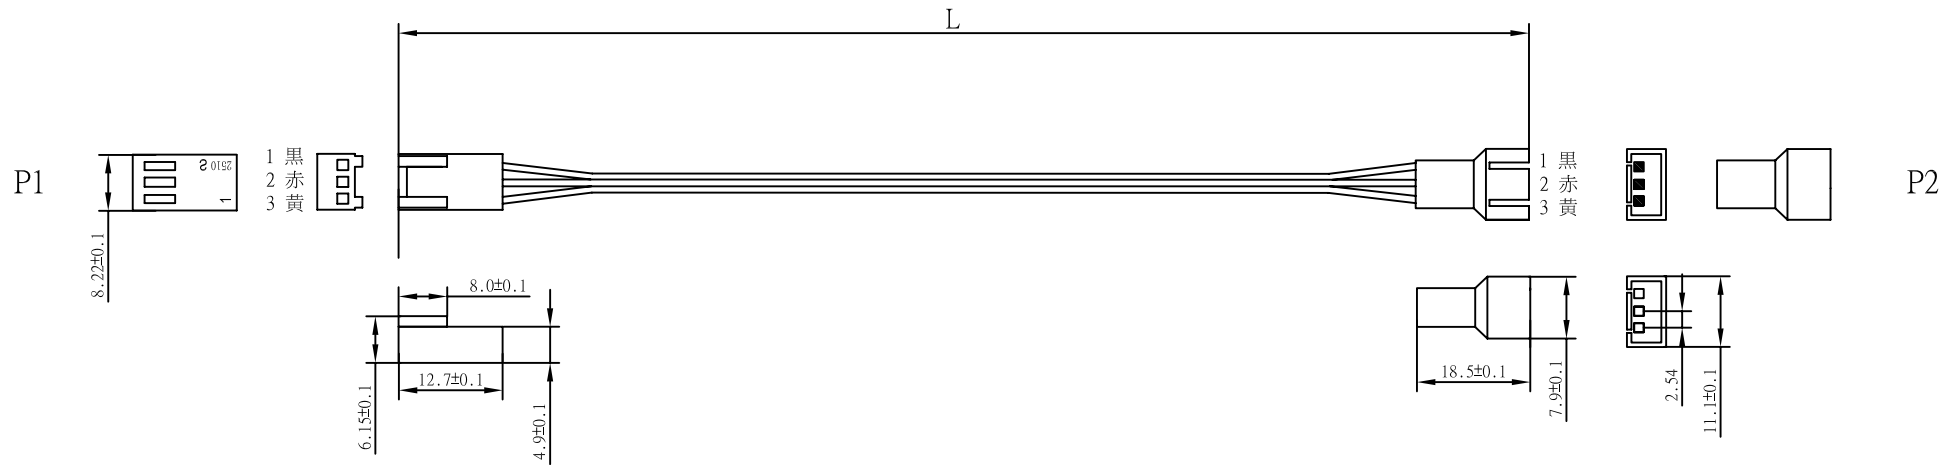

REV	日期	変更履歴
A	H27.9.4	新規

型番	L(mm)	誤差(mm)
CA-FAN-030	300	±10
CA-FAN-050	500	±10

結線図	
色 P1	P2
黒 1	黒 1
赤 2	赤 2
黄 3	黄 3

③	ファン用3ピンオスコネクター	1	個
②	ファン用3ピンメスコネクター	1	個
①	黒、赤、黄（一体化）24AWG電源ケーブル	1	本
NO.	詳細	数量	単位

エスエージェー株式会社				
商品名	ファン延長ケーブル		REV.	ページ
型番	CA-FAN-XXX		A	1/1
作図	Kimura	承認	Kure	単位
				MM