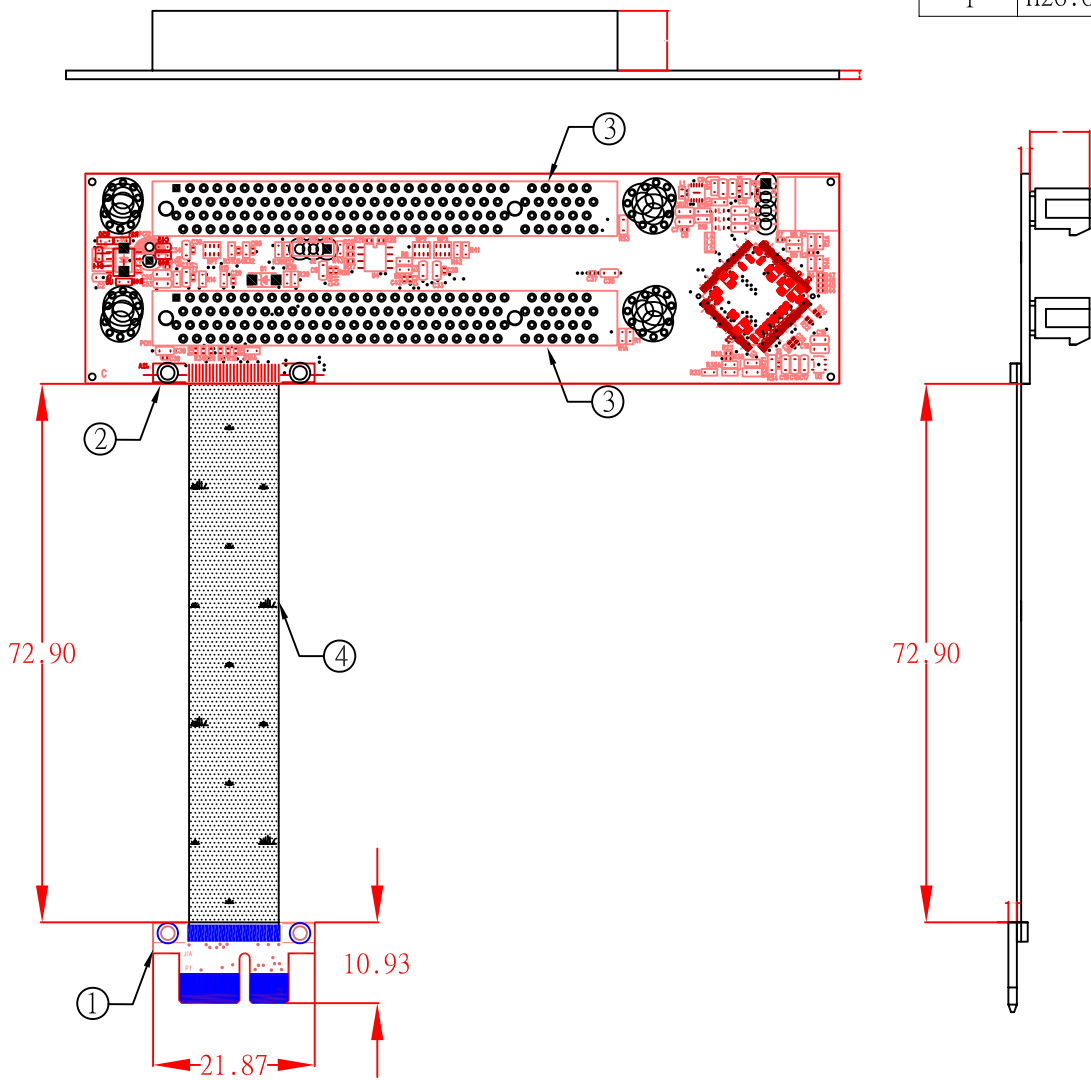

REV	日期	変更履歴
1	H26.6.3	新規

④	延長用電線	1	個
③	PCI バス	2	個
②	PCI バス延長用基板	1	個
①	PCI Express×1バス用基板	1	個
NO.	詳細	数量	単位

 エスエージェー株式会社				
商品名	PCI Express×1→PCI (2バス) 変換ケーブル		REV.	ページ
型番	CA-PETOP2-010		1	1/1
作図	Kimura	確認	Kure	単位
				MM