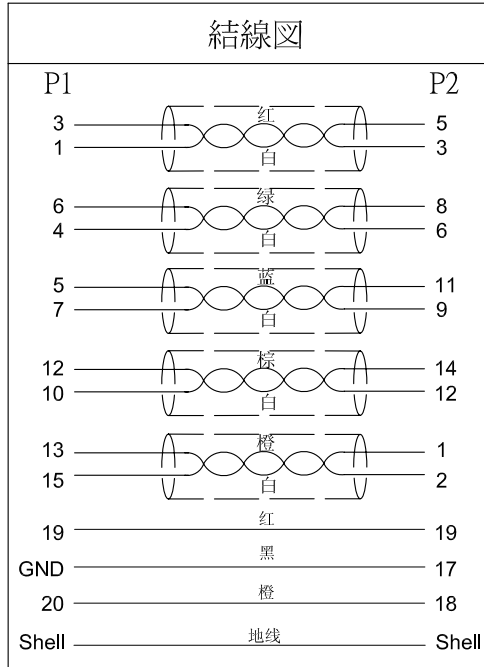

REV	日期	変更履歴
A	H28.6.8	新規

型番	L(mm)	誤差(mm)
CA-DPTOMH-LU100	1000	+/- 10
CA-DPTOMH-LU200	2000	+/- 15
CA-DPTOMH-LU300	3000	+/- 20

③	HDMI電線 Ver1.4対応 OD:45mm	1	本
②	MicorHDMI L型(上向き)オスコネクタVer1.4対応 金メッキ	1	個
①	Displayportオスコネクタ 金メッキ	1	個
NO.	詳細	数量	単位

エスエージェー株式会社				
商品名	Displayport マイクロHDMI L型(上向き)変換ケーブル		REV.	ページ
型番	CA-DPTOMH-LUXXX		A	1/1
作図	Kimura	承認	Kure	単位
				MM

A
B
C
D
E

A
B
C
D
E

F

F

1 2 3 4 5 6 7 8