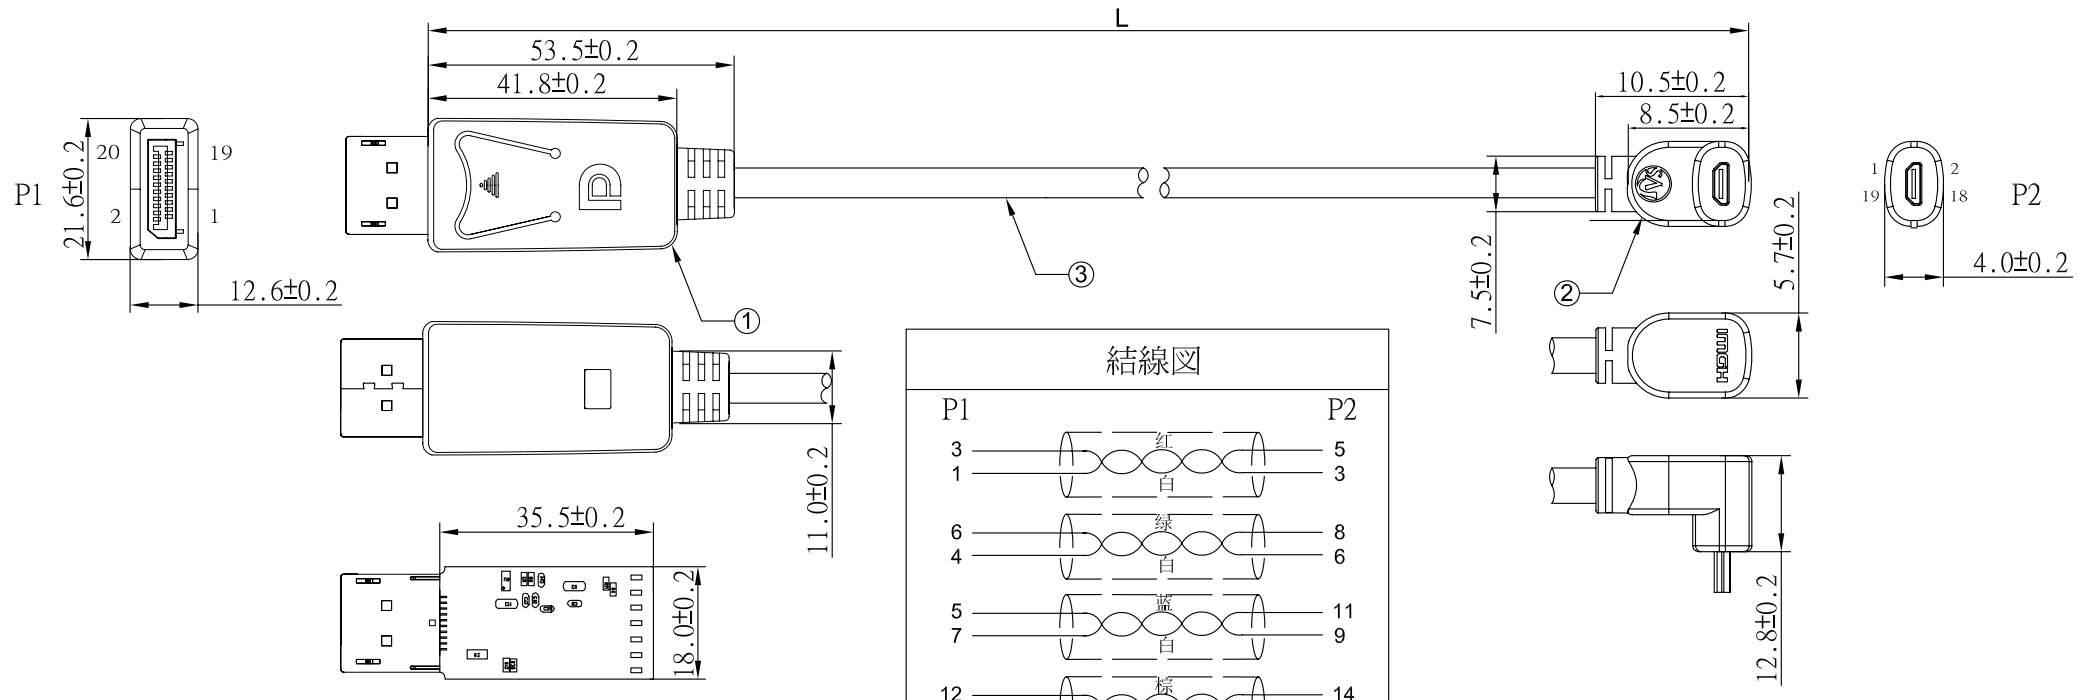

REV	日期	変更履歴
A	H28.6.8	新規

型番	L(mm)	誤差(mm)
CA-DPTOMH-LU100	1000	+/- 10
CA-DPTOMH-LU200	2000	+/- 15
CA-DPTOMH-LU300	3000	+/- 20

③	HDMI電線 Ver1.4対応 OD:45mm	1	本
②	MicorHDMI L型(上向き)オスコネクタVer1.4対応 金メッキ	1	個
①	Displayportオスコネクタ 金メッキ	1	個
NO.	詳細	数量	単位

エスエージェー株式会社				
商品名	Displayport マイクロHDMI L型(上向き)変換ケーブル		REV.	ページ
型番	CA-DPTOMH-LUXXX		A	1/1
作図	Kimura	承認	Kure	単位
				MM

A
B
C
D
E

A
B
C
D
E

F

F

1 2 3 4 5 6 7 8