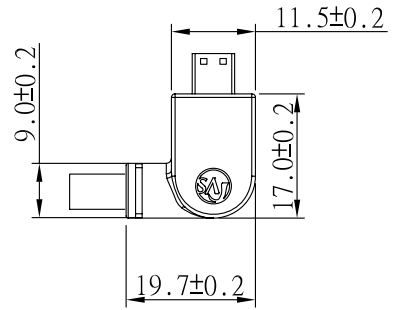

REV	日期	変更履歴
A	H28.6.8	新規

型番	L(mm)	誤差(mm)
CA-DPTOMH-LR100	1000	+/- 10
CA-DPTOMH-LR200	2000	+/- 15
CA-DPTOMH-LR300	3000	+/- 20

③	HDMI電線 Ver1.4対応 OD:45mm	1	本
②	MicorHDMI L型(右向き)オスコネクタVer1.4対応 金メッキ	1	個
①	Displayportオスコネクタ 金メッキ	1	個
NO.	詳細	数量	単位

<b>エスエージェー株式会社</b>				
商品名	Displayport マイクロHDMI L型(右向き)変換ケーブル		REV.	ページ
型番	CA-DPTOMH-LRXXX		A	1/1
作図	Kimura	承認	Kure	単位
				MM