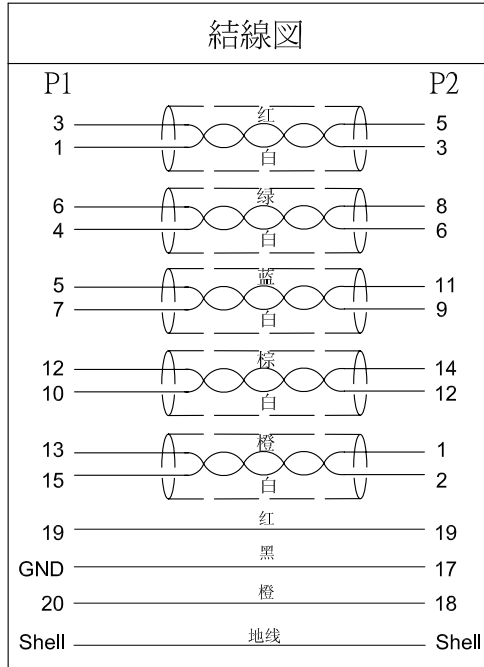

REV	日期	変更履歴
A	H28.6.8	新規

型番	L(mm)	誤差(mm)
CA-DPTOMH-LR100	1000	+/- 10
CA-DPTOMH-LR200	2000	+/- 15
CA-DPTOMH-LR300	3000	+/- 20

③	HDMI電線 Ver1.4対応 OD:45mm	1	本
②	MicorHDMI L型(右向き)オスコネクタVer1.4対応 金メッキ	1	個
①	Displayportオスコネクタ 金メッキ	1	個
NO.	詳細	数量	単位

<b>エスエージェー株式会社</b>				
商品名	Displayport マイクロHDMI L型(右向き)変換ケーブル		REV.	ページ
型番	CA-DPTOMH-LRXXX		A	1/1
作図	Kimura	承認	Kure	単位
				MM