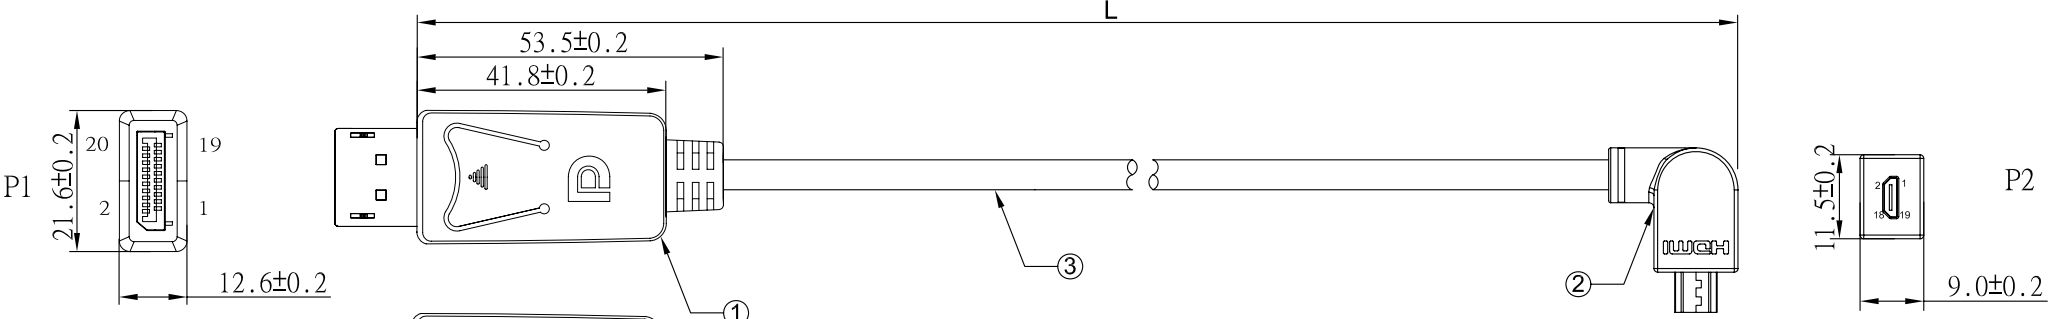

REV	日期	変更履歴
A	H28.6.8	新規

型番	L(mm)	誤差(mm)
CA-DPTOMH-LR100	1000	+/- 10
CA-DPTOMH-LR200	2000	+/- 15
CA-DPTOMH-LR300	3000	+/- 20

③	HDMI電線 Ver1.4対応 OD:45mm	1	本
②	MicorHDMI L型(右向き)オスコネクタVer1.4対応 金メッキ	1	個
①	Displayportオスコネクタ 金メッキ	1	個
NO.	詳細	数量	単位

<b>エスエージェー株式会社</b>				
商品名	Displayport マイクロHDMI L型(右向き)変換ケーブル		REV.	ページ
型番	CA-DPTOMH-LRXXX		A	1/1
作図	Kimura	承認	Kure	単位
				MM